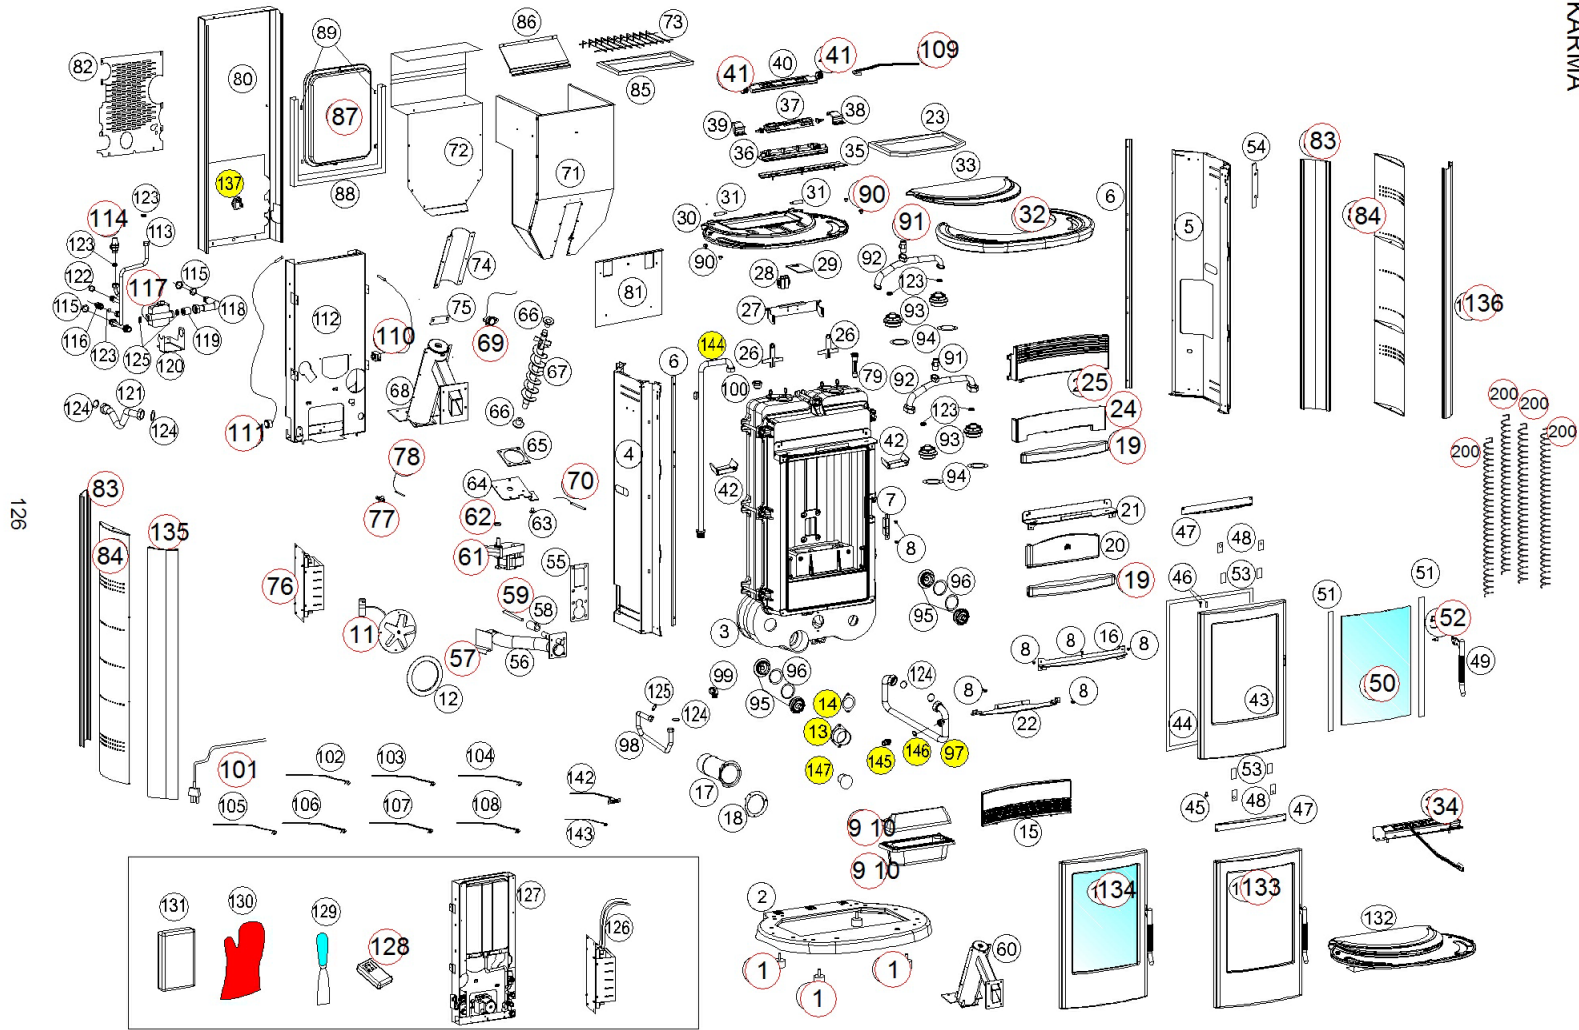

KARMA

KARMA

126

KARMA

		Code 	Description 	Unité de mesure	Price €	Image	Note fra 2
61		R1015710	MOTORED. MERKLE 2.0GM-	NR	100,00		remplace le 665200
101		R1017420	CABLE ALIM H05RR-F L 1,5	NR	7,28		CABLE ALIMENTATION
70		R1018920	SONDE FUMEES J BS95 3- 60	NR	26,00		remplace le 255370
78		R1020160	SONDE EAU LM2-130	NR	17,00		
76		R1020420	Platine OMNICARD LX64 HY	NR	230,00		remplace les ref. 669440,752500,1018030
12		R201010	GARNITURE CARTE CERAMIQUE MOTE	NR	5,00		
11		R215130	EXTRACTEUR FUMEES	NR	190,00		
90		R216510	CAOUTCHOUC EN SILICONE	NR	0,50		Caoutchouc pour support top ceramique
62		R232580	DOUILLE VERROUILLAGE MOTOREDUC	NR	2,08		commander aussi vis fixat 201070
57		R232770	CAPTEUR DE FLUX-ALBA MAREA	NR	24,00		
		R235210	PRISE DE COURANT AVEC INTERRUP	NR	15,60		
		R254040	JOINT TRESS.VTR.D.6 LILIA TREN	ML	2,00		joint creuset
77		R255100	CAOUTCHOUC SILICONE PORTE SOND	NR	5,00		
52		R263740	PIVOT POIGNEE PETIT VOLET	NR	2,08		
59		R264050	CARTOUCHE 300W L154 671 ALBA05	NR	31,00		
110		R269540	THERMOSTAT R.M.100 IMIT 541563	NR	16,97		
111		R269590	MANOMETRE CAP.0 6 BAR 91400112	NR	15,87		
114		R280010	SOUPAPE DE SECURITe 3 BAR 1 2	NR	16,64		
91		R289940	ROBINET ECHAPP. AIR 3 8 BLANC	NR	4,16		
41		R291830	POIGNEE DE REGLAGE	NR	2,08		

KARMA

 		Code 	Description 	Unité de mesure	Price €	Image	Note fra 2
34		R606730	TABLEAU DE COMMANDE ASSEMBLE	NR	94,64		
109		R613270	CABLE FLAT	NR	12,48		
		R621240	CABLE COMBINA TEUR TELEPHONIQUE	NR	20,80		
		R633440	SONDE BOUILLEUR CHARME- EN OPTI	NR	20,80		
		R638180	PAPIER CERAM. FEUTRINE 100X120	NR	65,00		
1		R652550	PIED ANTIVIBRAT .D40SH ACC.8.8	NR	3,00		
117		R753300	POMPE CIRC RS15 6.7-3-KU-PR-6	NR	160,00		circulateur classique 3 vitesse
		R920010	KIT FUSIBLES N. 10 - 2A	NR	7,20		