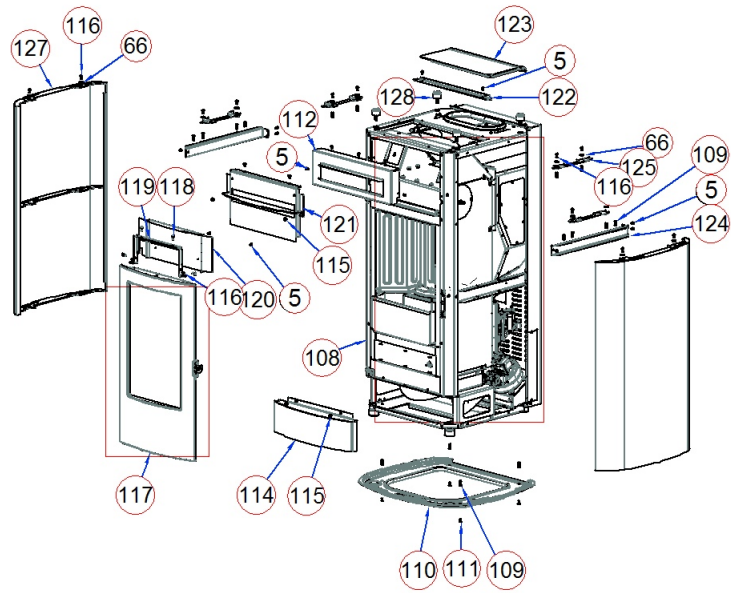

VYDA 14

**VYDA 14**

HotSpot ↑↓	Basket Code ↑↓	Description	↑↓ Unité de mesure	Price €	Image	Note fra 2
218	 R1017420	CABLE ALIM H05RR-F L 1,5	NR	7,28		CABLE ALIMENTATION
86	 R1019780	RESISTANCE CERAMIQUE FKK PSX-2	NR	59,00		
221	 R1019810	CABLE SOS LM2-PS-35	NR	8,32		
43	 R1022070	ETRIER ANTIROTATION MOTORED	NR	5,82		
44	 R1022080	JOINT BRANCHEMENT MOTORED	NR	2,60		
50	 R1022090	DEMI COQUILLE SUP ZING CHARGEU	NR	4,16		
45	 R1022140	ROULEMENT IGLIDUR GFM1416-06	NR	1,04		
87	 R1028579	PLK12 ETRIER FIXATION RESISTAN	NR	0,37		
77	 R1029350	NARA ENS TUYAU ENTREE AIR	NR	9,29		
53	 R1029800	JOINT VENT. D.92-130 SILICONE	NR	5,20		
220	 R1031270	MODULE RADIO HOTTOH AVEC CABLE	NR	52,99		
78	 R1034030	TUBE PITOT	NR	2,08		
209	 R1034110	PRISE USB PANNEAU UB-UB-50	NR	5,20		
99	 R1034330	SUPPORT VACUOMETRE	NR	2,62		
190	 R1035890	HYD18 ARRET VITRE INOX	NR	0,21		
74	 R1035920	VENT.EVAGOLD30CO001-W925300030	NR	72,80		
47	 R1041100	VIS TE 5X16 FRENAFIL BLEU	NR	0,21		
219	 R1041750	SONDE AIR PG7 MM2 NTC 100	NR	10,40		
213	 R1041770	SONDE FUMEEES J CPF5 2-115	NR	15,60		
29	 R1042380	VIS UNI 7379 D.6 L.40	NR	1,14		