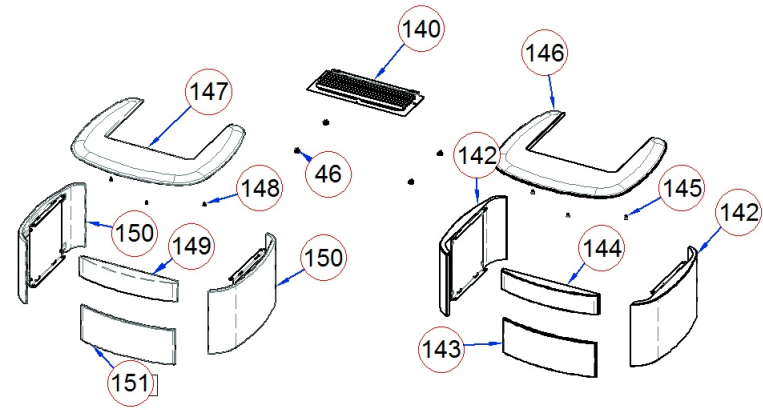

VYDA 14

**VYDA 14**

HotSpot ↑↓	Basket Code ↑↓	Description	↑↓ Unité de mesure	Price €	Image	Note fra 2
218	 R1017420	CABLE ALIM H05RR-F L 1,5	NR	7,28		CABLE ALIMENTATION
86	 R1019780	RESISTANCE CERAMIQUE FKK PSX-2	NR	59,00		
221	 R1019810	CABLE SOS LM2-PS-35	NR	8,32		
43	 R1022070	ETRIER ANTIROTATION MOTORED	NR	5,82		
44	 R1022080	JOINT BRANCHEMENT MOTORED	NR	2,60		
50	 R1022090	DEMI COQUILLE SUP ZING CHARGEU	NR	4,16		
45	 R1022140	ROULEMENT IGLIDUR GFM1416-06	NR	1,04		
87	 R1028579	PLK12 ETRIER FIXATION RESISTAN	NR	0,37		
77	 R1029350	NARA ENS TUYAU ENTREE AIR	NR	9,29		
53	 R1029800	JOINT VENT. D.92-130 SILICONE	NR	5,20		
220	 R1031270	MODULE RADIO HOTTOH AVEC CABLE	NR	52,99		
78	 R1034030	TUBE PITOT	NR	2,08		
209	 R1034110	PRISE USB PANNEAU UB-UB-50	NR	5,20		
99	 R1034330	SUPPORT VACUOMETRE	NR	2,62		
190	 R1035890	HYD18 ARRET VITRE INOX	NR	0,21		
74	 R1035920	VENT.EVAGOLD30CO001-W925300030	NR	72,80		
47	 R1041100	VIS TE 5X16 FRENAFIL BLEU	NR	0,21		
219	 R1041750	SONDE AIR PG7 MM2 NTC 100	NR	10,40		
213	 R1041770	SONDE FUMEEES J CPF5 2-115	NR	15,60		
29	 R1042380	VIS UNI 7379 D.6 L.40	NR	1,14		