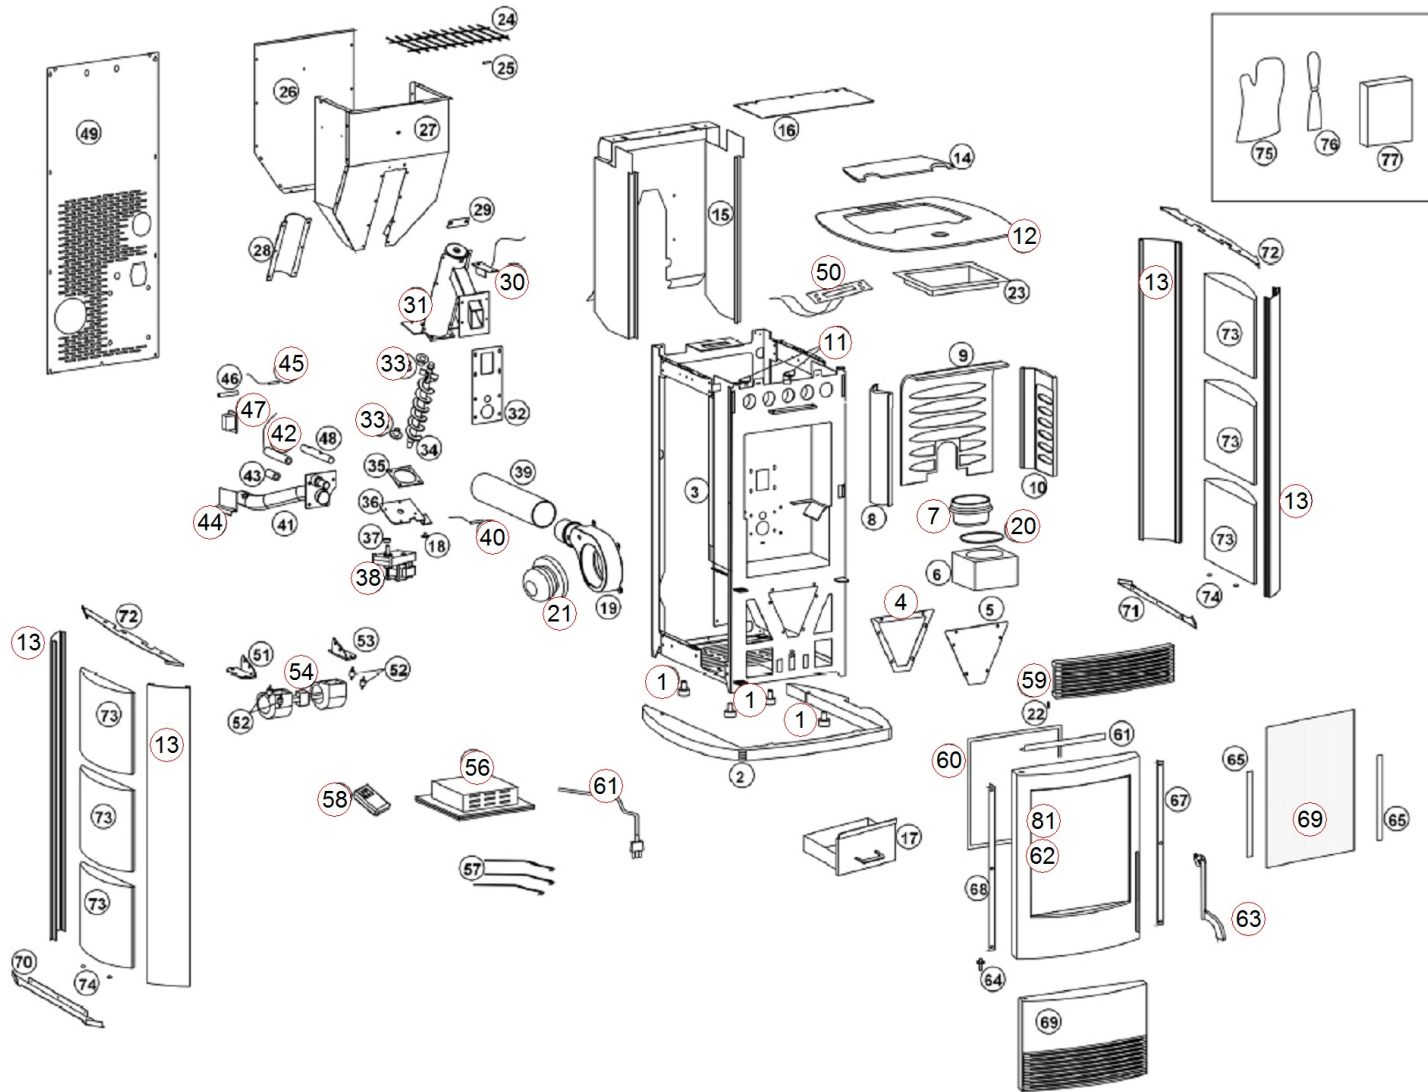

**ELISE**

ELISE

 		Code 	Description		Unité de mesure	Price €	Image	Note fra 2
61		R1017420	CABLE ALIM H05RR-F L 1,5		NR	7,28		CABLE ALIMENTATION
56		R1118800	CARTE ALIMEN.WR LX 64- RECHANG		NR	230,00		
38		R1128910	Motoreducteur 2,0RPM-CCW		NR	100,00		
		R188140	GARNITURE.FIBR.8X1 NOIRE ADHES		ML	3,00		joint porte
20		R201010	GARNITURE CARTE CERAMIQUE MOTE		NR	5,00		
7		R213530	GARNITURE.ARTICA GRISE D.8		ML	4,00		
21		R215130	EXTRACTEUR FUMees		NR	190,00		
54		R231690	VENT.CFD-DA 80X83X35 H-C3-270		NR	111,00		
52		R232390	ANTI VIBRANT 15X15 M4		NR	1,50		
11		R232440	ENSEMBLE POIGNeE NETTOYAGE		NR	8,32		
33		R232580	DOUILLE VERROUILLAGE MOTOREDUC		NR	2,08		commander aussi vis fixat 201070
50		R232690	CABLE FLAT-ALBA MAREA		NR	6,24		
50		R232720	INTERRUPTEUR SYNOPTIQUE ALBA M		NR	78,00		
58		R232730	TELECOMMANDE ALBA MAREA LILIA		NR	38,48		
40		R232760	THERMOCOUPLE J BS95 3-110		NR	24,96		
44		R232770	CAPTEUR DE FLUX-ALBA MAREA		NR	24,00		
45		R234440	SONDE DETECTION TEMP.ALBA MARE		NR	10,40		
47		R235210	PRISE DE COURANT AVEC INTERRUP		NR	15,60		
31		R253470	CHARGEUR AVEC VIS SANS FIN ALB		NR	101,92		
20		R254040	JOINT TRESS.VTR.D.6 LILIA TREN		ML	2,00		joint creuset